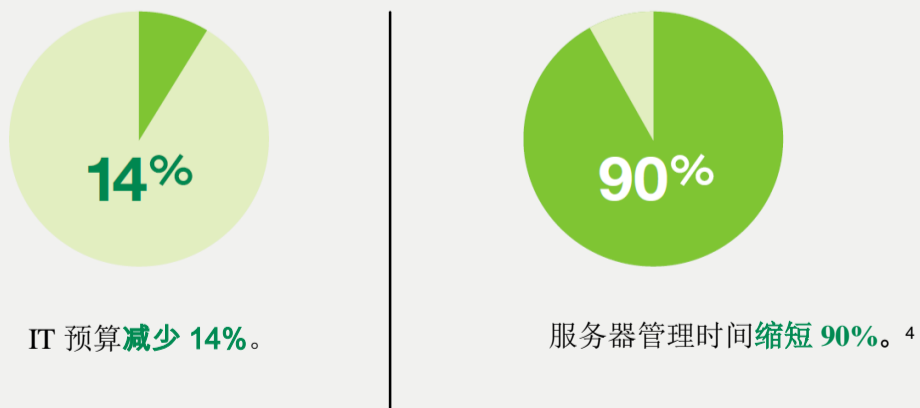

了解 Linux on IBM Power Systems™ 如何能够帮助您的公司控制成本、提高工作效率及履行服务水平协议。

Share:

1. Leveraging Virtualization for Operational Efficiency; <https://www.ibm.com/services/forms/signup.do?source=stg-web&S_PKG=ov11315&S_TACT=103KG93W&S_CMP=web-ibm-po-_-ws-linuxinfographic>
2. Make leasing part of your IT strategy; <http://www.ibm.com/financing/us/fair_market_value.html>
3. IT-Informatik 案例研究; <https://www.ibm.com/services/forms/signup.do?source=stg-web&S_PKG=ov14870&S_TACT=103KG93W&S_CMP=web-ibm-po-_-ws-linuxinfographic>
4. GHY 案例研究; <https://www.ibm.com/services/forms/signup.do?source=stg-web&S_PKG=ov14869&S_TACT=103KG93W&S_CMP=web-ibm-po-_-ws-linuxinfographic>